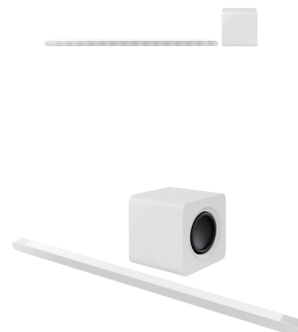

Samsung HW-S801B/XN soundbar speaker White 3.1.2 channels

Brand : Samsung

Product code: HW-S801B/XN

Product name : HW-S801B/XN

- 330W, 3.1.2Ch avec (Wireless) Dolby Atmos
- Ultra Slim Soundbar avec subwoofer correspondant
- Chromecast intégré, AirPlay2 et Spotify Connect
- Parfaite harmonie avec Q-Symphony & SpaceFit Sound (étalonnage de la pièce)
- Connexion aisée via WiFi, Bluetooth ou HDMI eARC
- Livraison gratuite / Commandé avant 14:30 - le lendemain à domicile / lu - sam

HDMI, Bluetooth, Wi-Fi, 1232 x 371 x 294 mm, 11 kg
 Samsung HW-S801B/XN. Audio output channels: 3.1.2 channels, Audio decoders: Dolby Atmos. Product colour: White, Audio formats supported: AAC, AIFF, ALAC, FLAC, MP3, OGG, WAV. Connectivity technology: Wireless, Bluetooth codec: SBC. Subwoofer power consumption: 26 W, Power consumption (typical): 28 W, Power consumption (standby): 0.5 W. Subwoofer width: 23.8 cm, Subwoofer depth: 23.8 cm, Subwoofer height: 24.1 cm