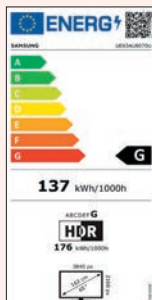

I TV Samsung sono già predisposti a ricevere il nuovo Digitale Terrestre 2.0

HEVC - ECP

I NUOVI STANDARD DELLA TV

Specifiche Tecniche

EAN: 8806092051065

Crystal UHD

AU8070 65"

UE65AU8070UXZT

INFORMAZIONI GENERALI

Tipologia	LED
Serie	8

DISPLAY

Polliciaggio	65
Risoluzione	3.840 x 2.160
Schermo antiriflesso	N/A

VIDEO

Picture Engine	Processore Crystal 4K
HDR (High Dynamic Range)	HDR
HDR10+	Compatibile
HLG	Si
Contrasto	Mega Contrast
Colore	Dynamic Crystal Color
Viewing Angle	N/A
Micro Dimming	UHD Dimming
Dual LED	N/A
Auto Depth Enhancer	N/A
Contrast Enhancer	Si
Motion Technology	Motion Xcelerator
Film Mode	Si

AUDIO

Dolby Digital Plus	Si
Object Tracking Sound	N/A
Q-Symphony	Si
Sound Output (RMS)	20W
Speaker Type	2 CH
Multiroom Link	Si
Bluetooth Audio	Si

ECO

Classe di efficienza energetica	G
---------------------------------	---