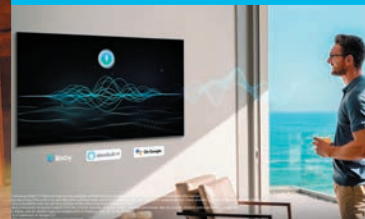

AU₈₀₇₀

SAMSUNG

Crystal UHD 65"

UE65AU8070UXZT

PROCESSORE CRYSTAL 4K

Il processore di ultima generazione che trasforma tutto ciò che guardi nella straordinaria definizione 4K

ADAPTIVE SOUND

Ottimizza il suono in base al contenuto per un audio perfetto in ogni scena

DYNAMIC CRYSTAL COLOR

Regala colori vibranti e immagini cristalline

ASSISTENTI VOCALI

Comanda tutto semplicemente con la tua voce grazie ai migliori assistenti vocali

Future Ready

IL FUTURO È ORA

DVB-T2 HEVC