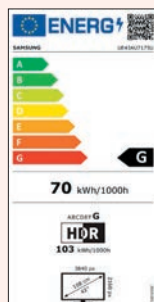

Future Ready

IL FUTURO È ORA

DVB-T2 HEVC

I TV Samsung sono già predisposti a ricevere il nuovo Digitale Terrestre 2.0

HEVC - ECP

I NUOVI STANDARD DELLA TV

Specifiche Tecniche

EAN: 8806092098947

Picture Engine	Processore Crystal 4K
HDR (High Dynamic Range)	HDR
HDR10+	Compatibile
HLG	Si
Contrasto	Mega Contrast
Colore	PurColor
Viewing Angle	N/A
Micro Dimming	UHD Dimming
Dual LED	N/A
Auto Depth Enhancer	N/A
Contrast Enhancer	Si
Motion Technology	Motion Xcelerator
Film Mode	Si

AUDIO

Dolby Digital Plus	Si
Object Tracking Sound	N/A
Q-Symphony	Si
Sound Output (RMS)	20W
Speaker Type	2 CH
Multiroom Link	Si
Bluetooth Audio	Si

ECO

Classe di efficienza energetica	G
---------------------------------	---