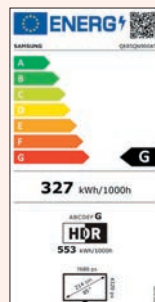

Future Ready

IL FUTURO È ORA

DVB-T2 HEVC

I TV Samsung sono già predisposti a ricevere il nuovo Digitale Terrestre 2.0

HEVC

I NUOVI STANDARD DELLA TV

Specifiche Tecniche

EAN: 8806092075917

AUDIO

Dolby Digital Plus	Si
Object Tracking Sound	OTS Pro
Q-Symphony	Si
Sound Output (RMS)	80W
Speaker Type	6.2.2 CH
Multiroom Link	Si
Bluetooth Audio	Si

ECO

Classe di efficienza energetica	G
---------------------------------	---