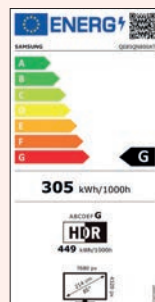

Future Ready

IL FUTURO È ORA

DVB-T2 HEVC

I TV Samsung sono già predisposti a ricevere il nuovo Digitale Terrestre 2.0

HEVC

I NUOVI STANDARD DELLA TV

Specifiche Tecniche

EAN: 8806092025028

AUDIO

Dolby Digital Plus Si
Object Tracking Sound OTS+
Q-Symphony Si
Sound Output (RMS) 70W
Speaker Type 4.2.2 CH
Multiroom Link Si
Bluetooth Audio Si

ECO

Classe di efficienza energetica G

FUNZIONALITÀ SMART