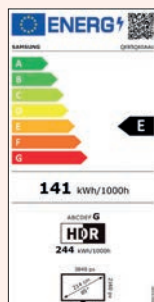

QE85Q60AAUXZT

INFORMAZIONI GENERALI

Tipologia QLED 4K
Serie 6

DISPLAY

Polliciaggio 85
Risoluzione 3.840 x 2.160
Schermo antiriflesso N/A

VIDEO

Picture Engine Processore Quantum Lite
HDR (High Dynamic Range) Quantum HDR
HDR10+ Si
HLG Si
Contrasto Mega Contrast
Colore 100% Volume Colore con Quantum Dot
Viewing Angle N/A
Micro Dimming Supreme UHD Dimming
Dual LED Si
Auto Depth Enhancer N/A
Contrast Enhancer Si
Motion Technology Motion Xcelerator
Film Mode Si

AUDIO

Dolby Digital Plus Si
Object Tracking Sound OTS Lite
Q-Symphony Si
Sound Output (RMS) 20W
Speaker Type 2 CH
Multiroom Link Si
Bluetooth Audio Si

ECO

Classe di efficienza energetica E

FUNZIONALITÀ SMART