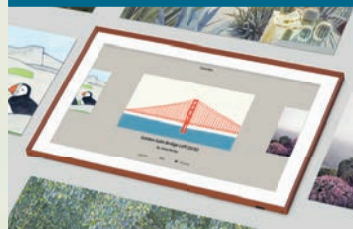

The Frame

SAMSUNG

The Frame 75"

QE75LS03AAUXZT

FRAME DESIGN

Slim
2.5cm

Design super sottile
e cornici intercambiabili
con diversi colori e stili

ART MODE