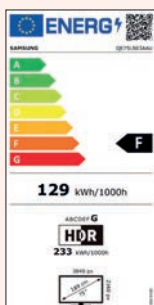

HEVC - ECP

I NUOVI STANDARD DELLA TV

The Frame 75"

QE75LS03AUXZT

INFORMAZIONI GENERALI

Tipologia QLED
Serie LS

DISPLAY

Polliciaggio 75
Risoluzione 3.840 x 2.160
Schermo antiriflesso N/A

VIDEO

Picture Engine Processore Quantum 4K
HDR (High Dynamic Range) Quantum HDR
HDR10+ Si
HLG Si
Contrasto Mega Contrast
Colore 100% Volume Colore con Quantum Dot
Viewing Angle Wide
Micro Dimming Supreme UHD Dimming
Dual LED Si
Auto Depth Enhancer N/A
Contrast Enhancer Si
Motion Technology N/A
Film Mode Si

AUDIO

Dolby Digital Plus Si
Object Tracking Sound OTS Lite
Q-Symphony Si
Sound Output (RMS) 40W
Speaker Type 4 CH
Multiroom Link Si
Bluetooth Audio Si

ECO

Classe di efficienza energetica F

ACCESSORI EXTRA