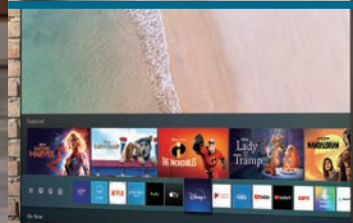

The Frame

SAMSUNG

The Frame 75"

QE75LS03AAUXZT

FRAME DESIGN

Slim
2.5cm

Design super sottile
e cornici intercambiabili
con diversi colori e stili

ART MODE

Uno schermo
personalizzabile con le
opere d'arte dei musei e
delle gallerie più importanti

TECNOLOGIA QLED

I dettagli prendono vita:
la tecnologia QLED regala
immagini incredibilmente
ricche e realistiche

SMART TV CON SISTEMA TIZEN

Il meglio dell'intrattenimento
e dello sport in streaming
con Netflix, Disney+, Now TV,
Dazn e non solo

Future
Ready

IL FUTURO È ORA

Dolby Digital
HEVC

I TV Samsung sono
già predisposti
a ricevere il nuovo
Digitale Terrestre 2.0