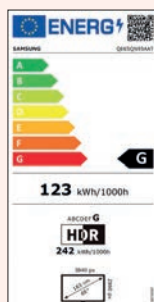

Future Ready

IL FUTURO È ORA
DVB-T2 HEVC

I TV Samsung sono già predisposti a ricevere il nuovo Digitale Terrestre 2.0

HEVC - ECP

I NUOVI STANDARD DELLA TV

Specifiche Tecniche

EAN: 8806092019874

Neo QLED

QN95A 65"

QE65QN95AATXZT

INFORMAZIONI GENERALI

Tipologia QLED 4K
Serie 9

DISPLAY

Polliciaggio 65
Risoluzione 3.840 x 2.160
Schermo antiriflesso Sì

VIDEO

Picture Engine Processore
HDR (High Dynamic Range) Neo Quantum 4K
HDMI10+ Quantum HDR 2000
HLG Sì
Contrasto Sì
Colore Quantum Matrix
Viewing Angle 100% Volume Colore
Micro Dimming Ultra
Dual LED Ultimate UHD Dimming Pro
Auto Depth Enhancer N/A
Contrast Enhancer N/A
Motion Technology Sì
Film Mode Motion Xcelerator Turbo+
Sì

AUDIO

Dolby Digital Plus Sì
Object Tracking Sound Sì
Q-Symphony Sì
Sound Output (RMS) 70W
Speaker Type 4.2.2 CH
Multiroom Link Sì
Bluetooth Audio Sì

ECO

Classe di efficienza energetica G

FUNZIONALITÀ SMART