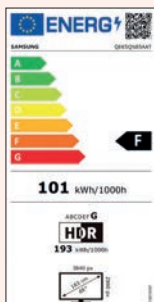

Future Ready

IL FUTURO È ORA
Dolby Digital
HEVC

I TV Samsung sono già predisposti a ricevere il nuovo Digitale Terrestre 2.0

HEVC - ECP

I NUOVI STANDARD DELLA TV

QN85A 65"

QE65QN85AATXZT

INFORMAZIONI GENERALI

Tipologia QLED 4K
Serie 8

DISPLAY

Polliciaggio 65
Risoluzione 3.840 x 2.160
Schermo antiriflesso Si

VIDEO

Picture Engine Processore Neo Quantum 4K
HDR (High Dynamic Range) Quantum HDR 1500
HDMI+ Si
HLG Si
Contrasto Quantum Matrix
Colore 100% Volume Colore
Viewing Angle Wide
Micro Dimming Supreme UHD Dimming
Dual LED N/A
Auto Depth Enhancer N/A
Contrast Enhancer Si
Motion Technology Motion Xcelerator Turbo+
Film Mode Si

AUDIO

Dolby Digital Plus Si
Object Tracking Sound OTS
Q-Symphony Si
Sound Output (RMS) 60W
Speaker Type 2.2.2 CH
Multiroom Link Si
Bluetooth Audio Si

ECO

Classe di efficienza energetica F

FUNZIONALITÀ SMART