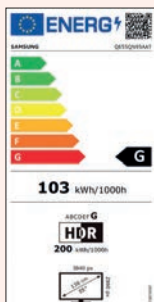

Future Ready

IL FUTURO È ORA
DVB-T2 HEVC

I TV Samsung sono già predisposti a ricevere il nuovo Digitale Terrestre 2.0

HEVC - ECP

I NUOVI STANDARD DELLA TV

QN95A 55"

QE55QN95AATXZT

INFORMAZIONI GENERALI

Tipologia QLED 4K
Serie 9

DISPLAY

Polliciaggio 55
Risoluzione 3.840 x 2.160
Schermo antiriflesso Si

VIDEO

Picture Engine Processore Neo Quantum 4K
Quantum HDR 2000
HDR (High Dynamic Range) Si
HDMI+ Si
HLG Si
Contrasto Quantum Matrix
Colore 100% Volume Colore
Viewing Angle Ultra
Micro Dimming Ultimate UHD Dimming Pro
Dual LED N/A
Auto Depth Enhancer N/A
Contrast Enhancer Si
Motion Technology Motion Xcelerator Turbo+
Film Mode Si

AUDIO

Dolby Digital Plus Si
Object Tracking Sound OTS+
Q-Symphony Si
Sound Output (RMS) 70W
Speaker Type 4.2.2 CH
Multiroom Link Si
Bluetooth Audio Si

ECO

Classe di efficienza energetica G

FUNZIONALITÀ SMART