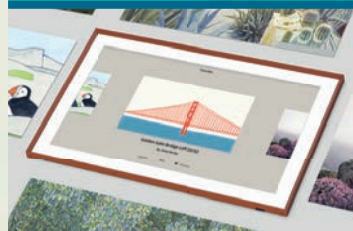

ART MODE

Uno schermo
personalizzabile con le
opere d'arte dei musei e
delle gallerie più importanti