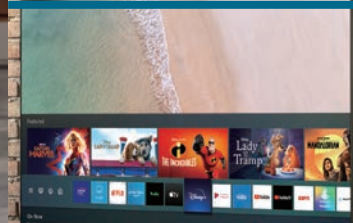

SMART TV CON SISTEMA TIZEN

Il meglio dell'intrattenimento
e dello sport in streaming
con Netflix, Disney+, Now TV,
Dazn e non solo

Future
Ready

IL FUTURO È ORA

Dolby Digital
HEVC

I TV Samsung sono
già predisposti
a ricevere il nuovo
Digitale Terrestre 2.0