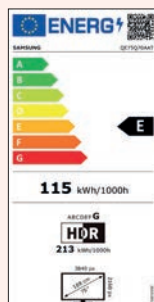

Future Ready

IL FUTURO È ORA
DVB-T2 HEVC

I TV Samsung sono già predisposti a ricevere il nuovo Digitale Terrestre 2.0

HEVC - ECP

I NUOVI STANDARD DELLA TV

Specifiche Tecniche

EAN: 8806092092433

QLED

Q70A 75"

QE75Q70AATXZT

INFORMAZIONI GENERALI

Tipologia QLED 4K
Serie 7

DISPLAY

Polliciaggio 75
Risoluzione 3.840 x 2.160
Schermo antiriflesso N/A

VIDEO

Picture Engine Processore Quantum 4K
HDR (High Dynamic Range) Quantum HDR
HDR10+ Si
HLG Si
Contrasto Mega Contrast
Colore 100% Volume Colore con Quantum Dot
Viewing Angle Wide
Micro Dimming Supreme UHD Dimming
Dual LED Si
Auto Depth Enhancer N/A
Contrast Enhancer Si
Motion Technology Motion Xcelerator Turbo+
Film Mode Si

AUDIO

Dolby Digital Plus Si
Object Tracking Sound OTS Lite
Q-Symphony Si
Sound Output (RMS) 20W
Speaker Type 2 CH
Multiroom Link Si
Bluetooth Audio Si

ECO

Classe di efficienza energetica E

FUNZIONALITÀ SMART