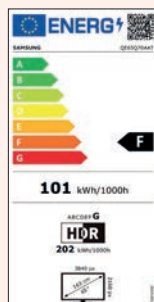

Future Ready

IL FUTURO È ORA
DVB-T2 HEVC

I TV Samsung sono già predisposti a ricevere il nuovo Digitale Terrestre 2.0

HEVC - ECP

I NUOVI STANDARD DELLA TV

Specifiche Tecniche

EAN: 8806092050501

QLED

Q70A 65"

QE65Q70AATXZT

INFORMAZIONI GENERALI

Tipologia QLED 4K
Serie 7

DISPLAY

Polliciaggio 65
Risoluzione 3.840 x 2.160
Schermo antiriflesso N/A

VIDEO

Picture Engine Processore Quantum 4K
HDR (High Dynamic Range) Quantum HDR
HDR10+ Si
HLG Si
Contrasto Mega Contrast
Colore 100% Volume Colore con Quantum Dot
Viewing Angle Wide
Micro Dimming Supreme UHD Dimming
Dual LED Si
Auto Depth Enhancer N/A
Contrast Enhancer Si
Motion Technology Motion Xcelerator Turbo+
Film Mode Si

AUDIO

Dolby Digital Plus Si
Object Tracking Sound OTS Lite
Q-Symphony Si
Sound Output (RMS) 20W
Speaker Type 2 CH
Multiroom Link Si
Bluetooth Audio Si

ECO

Classe di efficienza energetica F

FUNZIONALITÀ SMART