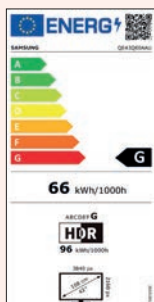

Future Ready

IL FUTURO È ORA
DVB-T2 HEVC

I TV Samsung sono già predisposti a ricevere il nuovo Digitale Terrestre 2.0

I NUOVI STANDARD DELLA TV

Specifiche Tecniche

EAN: 8806092020283

QLED

Q60A 43"

QE43Q60AAUXZT

INFORMAZIONI GENERALI

Tipologia QLED 4K
Serie 6

DISPLAY

Polliciaggio 43
Risoluzione 3.840 x 2.160
Schermo antiriflesso N/A

VIDEO

Picture Engine Processore Quantum Lite
HDR (High Dynamic Range) Quantum HDR
HDR10+ Si
HLG Si
Contrasto Mega Contrast
Colore 100% Volume Colore con Quantum Dot
Viewing Angle N/A
Micro Dimming Supreme UHD Dimming
Dual LED Si
Auto Depth Enhancer N/A
Contrast Enhancer Si
Motion Technology Motion Xcelerator
Film Mode Si

AUDIO

Dolby Digital Plus Si
Object Tracking Sound OTS Lite
Q-Symphony Si
Sound Output (RMS) 20W
Speaker Type 2 CH
Multiroom Link Si
Bluetooth Audio Si

ECO

Classe di efficienza energetica G

FUNZIONALITÀ SMART