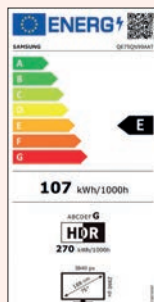

Future Ready

IL FUTURO È ORA
DVB-T2 HEVC

I TV Samsung sono già predisposti a ricevere il nuovo Digitale Terrestre 2.0

HEVC - ECP

I NUOVI STANDARD DELLA TV

QN90A 75"

QE75QN90AATXZT

INFORMAZIONI GENERALI

Tipologia QLED 4K
Serie 9

DISPLAY

Polliciaggio 75
Risoluzione 3.840 x 2.160
Schermo antiriflesso Sì

VIDEO

Picture Engine Processore Neo Quantum 4K
Quantum HDR 2000
HDR (High Dynamic Range) Sì
HDMI10+ Sì
HLG Sì
Contrasto Quantum Matrix
Colore 100% Volume Colore
Viewing Angle Ultra
Micro Dimming Ultimate UHD Dimming
Dual LED N/A
Auto Depth Enhancer N/A
Contrast Enhancer Sì
Motion Technology Motion Xcelerator Turbo+
Film Mode Sì

AUDIO

Dolby Digital Plus Sì
Object Tracking Sound Sì
Q-Symphony Sì
Sound Output (RMS) 60W
Speaker Type 4.2.2 CH
Multiroom Link Sì
Bluetooth Audio Sì

ECO

Classe di efficienza energetica E

FUNZIONALITÀ SMART