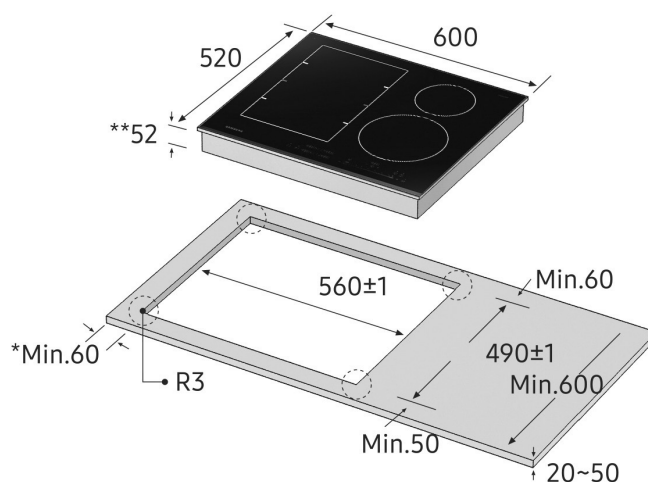

### COMFORT

MANTIENI  
IN CALDO

FUNZIONE  
100°C

SPEGNIMENTO  
AUTOMATICO  
DI SICUREZZA

DISPLAY  
TOUCH

EASY  
CLEAN

\* Distanza minima dal taglio alla fine del ripiano  
\*\* Profondità massima del piano cottura installato  
Le misure si intendono in mm

### DIMENSIONI (L x P x A)

Esterne (Max.)	600 x 520 x 56 mm
Imballo	712 x 594 x 142 mm
Incasso	560 x 490 mm