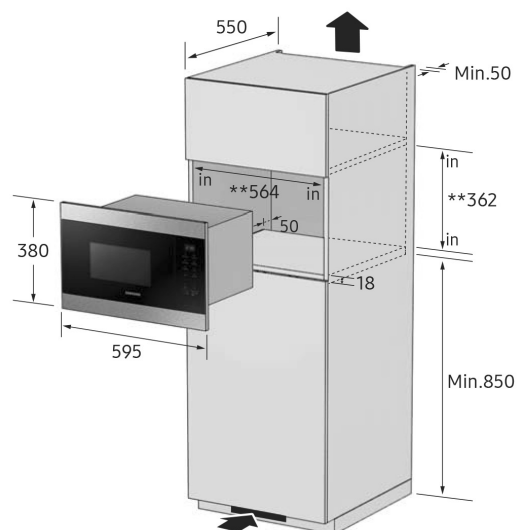

COMFORT

VANO SMALTO
CERAMICO

TIMER
99 MINUTI

RAPID
DEFROST

MODALITÀ
ECO